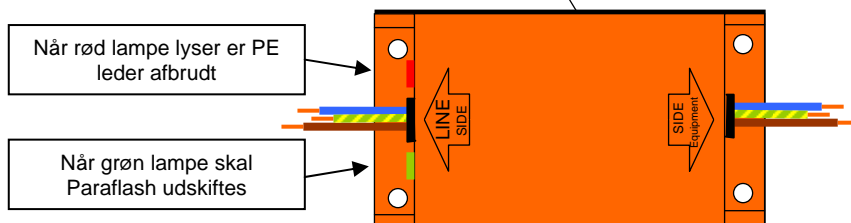

### Monteringsanvisning

Paraflash fastskrues til metallisk bundplade/tavlestel med 4 skruer.  
Der afrenses for maling eller anvendes tandskiver mellem  
Paraflash og tavlestel