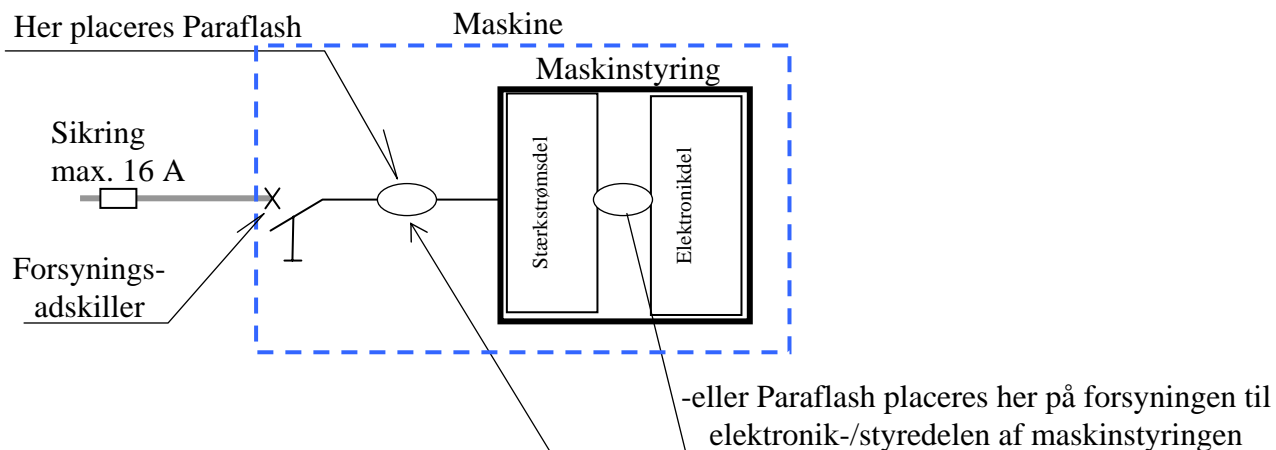

### Monteringsanvisning

Paraflash fastskrues til metallisk bundplade/tavlestel med 4 skruer.  
Der afrenses for maling eller anvendes tandskiver mellem  
Paraflash og tavlestel